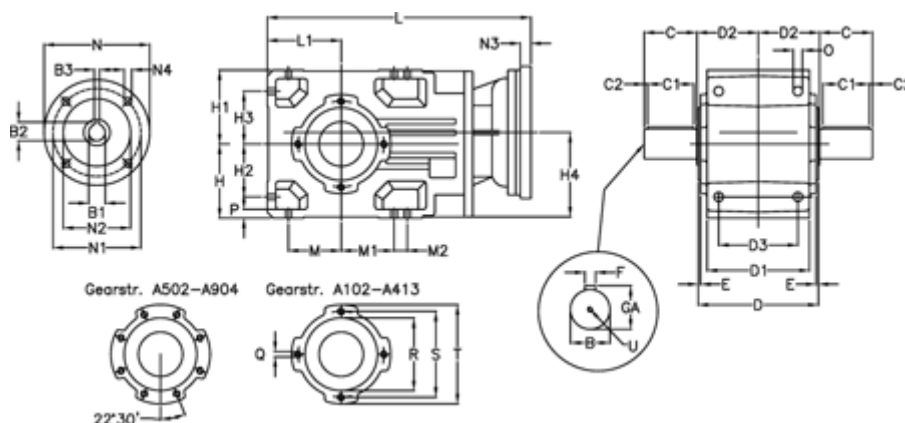

Varenummer: 29600401012245
 Beskrivelse: Keglehjulsgear A412UD-10,1-P112B5

Mål

B	= 45	D	= 182	H1	= 112	M2	= 20	Q	= M12x19
B1	= 28	D1	= 155	H2	= 80.0	N	= 250	R	= 130
B2	= 31.3	D2	= 93	H3	= 80.0	N1	= 215	S	= 165
B3	= 8	D3	= 120	H4	= 129.5	N2	= 180	T	= 200
Betegnelse	= A412UD-xx-P112 B5	E	= 3.5	L	= 404.5	N3	= -	U	= M12x28
C	= 80	F	= 14	L1	= 112	N4	= M12x16		
C1	= 70	GA	= 48.5	M	= 80.0	O	= 14.0		
C2	= 5.0	H	= 112	M1	= 80.0	P	= 13		